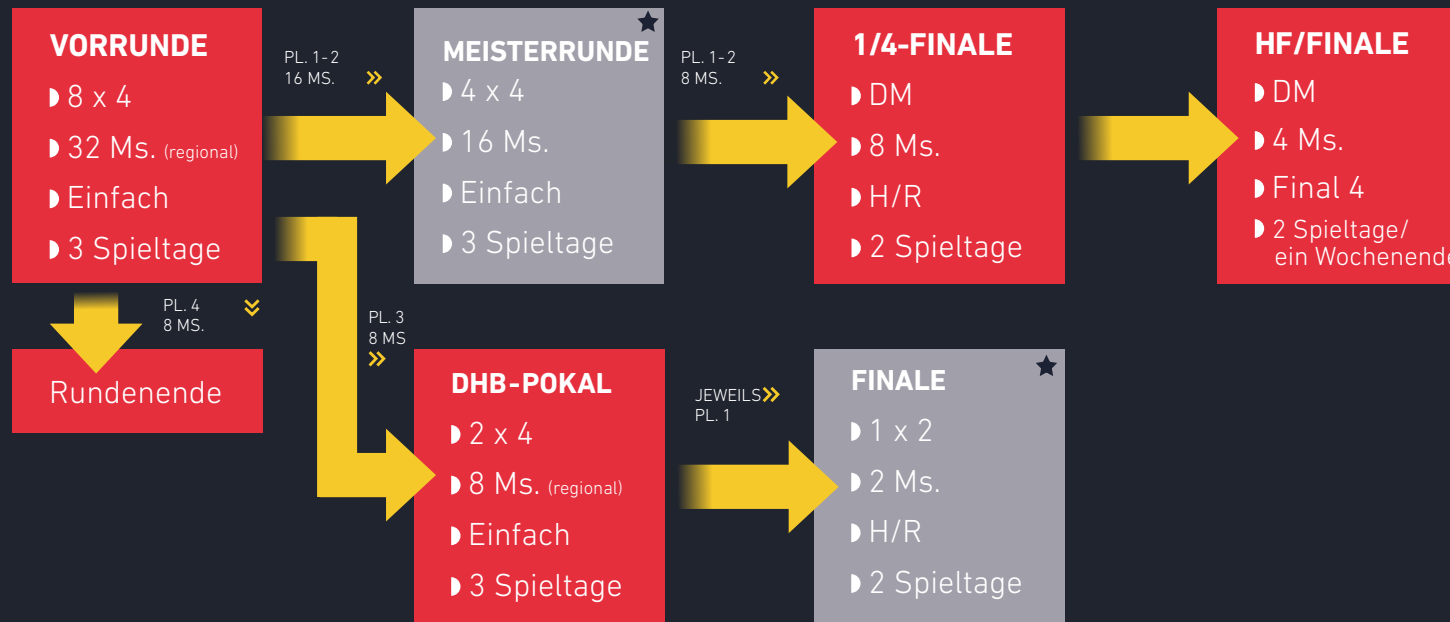

# NEUER MODUS SAISON 21/22

## JUGEND WEIBLICH

Mannschaften dieser Runde sind automatisch für die Saison 2022/2023 qualifiziert. ★

**Legende**

- DM - Deutsche Meisterschaft
- Ms. - Mannschaften
- H/R - Hin- und Rückspiel